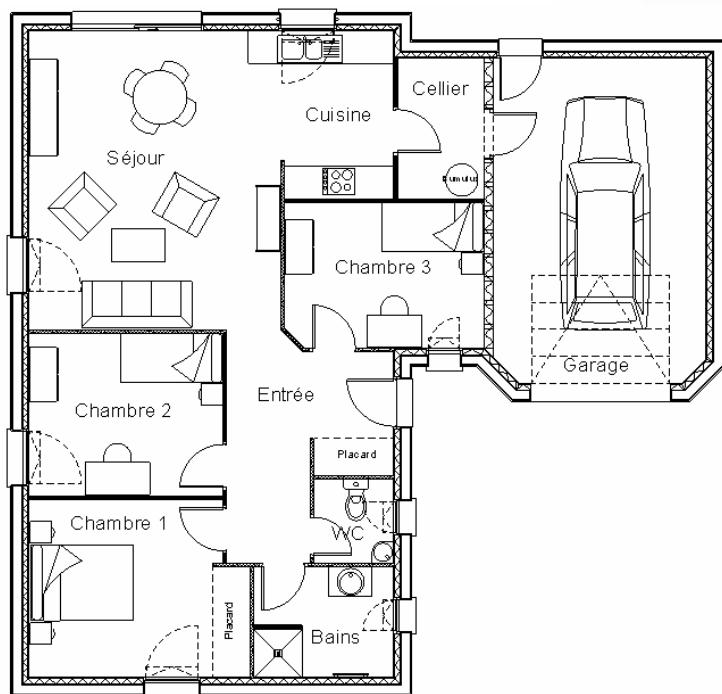

Maisons d'en France
L'ART DE CONSTRUIRE

CALCEDONIE

Nouveauté 2013 ... Indémodable, la maison en L de plain pied, facile à orienter, lumineuse offre à la fois de l'intimité et permet le développement de plusieurs terrasses extérieures. Surface habitable de 85 m², ce modèle économique pour devenir propriétaire est conçu avec une optimisation des espaces intérieurs. Ce modèle est facilement évolutif.

Les plans sont donnés à titre indicatif et sont des suggestions d'aménagement. Ils peuvent être adaptés suivant vos besoins. Ce document n'est pas contractuel. Modèle déposé. Copie interdite.