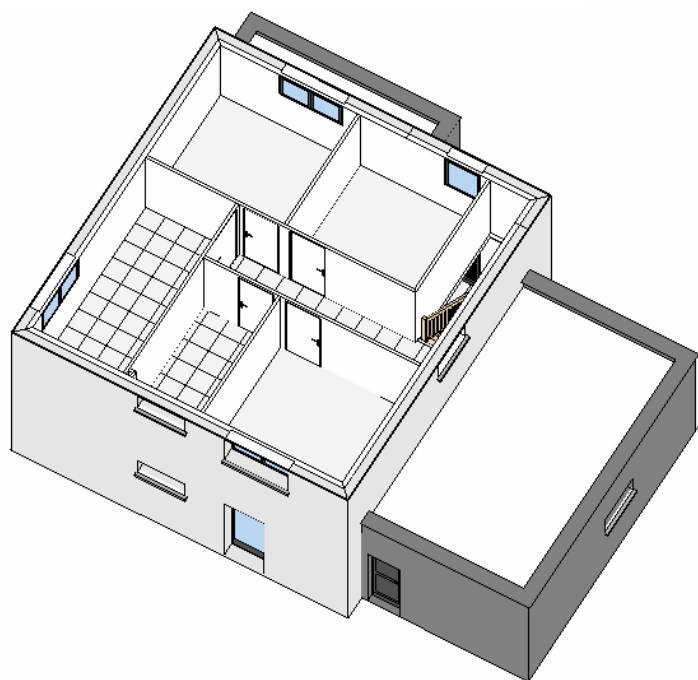

Maisons d'en France
L'ART DE CONSTRUIRE

IONIS

Ce modèle toit terrasse à un parfum d'été. Ces formes cubiques dessinent une maison contemporaine légère où la lumière vous envahie. Surface habitable de 130 m², cette maison duplex offre un séjour aux larges baies vitrées, une chambre en rez de chaussée et 3 chambres et un bureau à l'étage.

IONIS étage

Ce modèle toit terrasse à un parfum d'été. Ces formes cubiques dessinent une maison contemporaine légère où la lumière vous envahie. Surface habitable de 130 m², cette maison duplex offre un séjour aux larges baies vitrées, une chambre en rez de chaussée et 3 chambres et un bureau à l'étage.