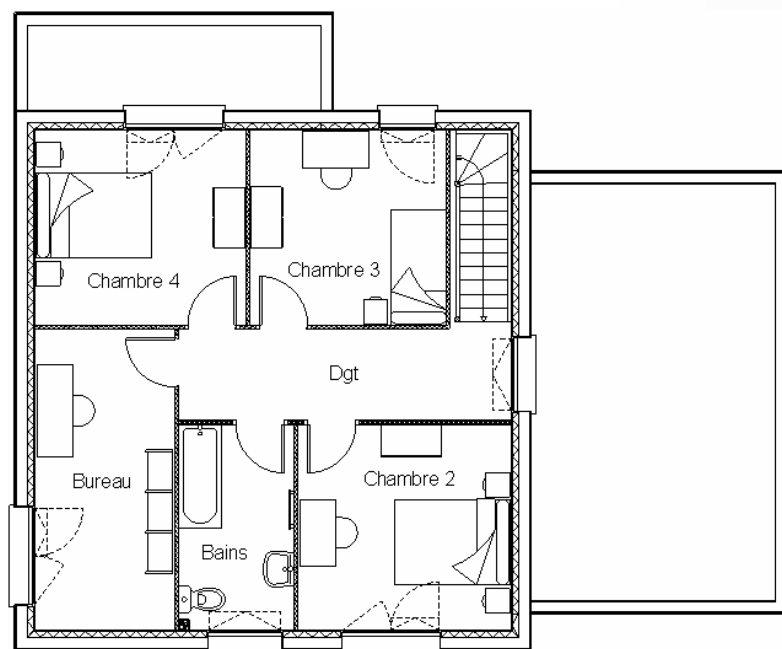

Maisons d'en France
L'ART DE CONSTRUIRE

IONIS

Ce modèle toit terrasse à un parfum d'été. Ces formes cubiques dessinent une maison contemporaine légère où la lumière vous envahie. Surface habitable de 130 m², cette maison duplex offre un séjour aux larges baies vitrées, une chambre en rez de chaussée et 3 chambres et un bureau à l'étage.

IONIS étage

Ce modèle toit terrasse à un parfum d'été. Ces formes cubiques dessinent une maison contemporaine légère où la lumière vous envahie. Surface habitable de 130 m², cette maison duplex offre un séjour aux larges baies vitrées, une chambre en rez de chaussée et 3 chambres et un bureau à l'étage.