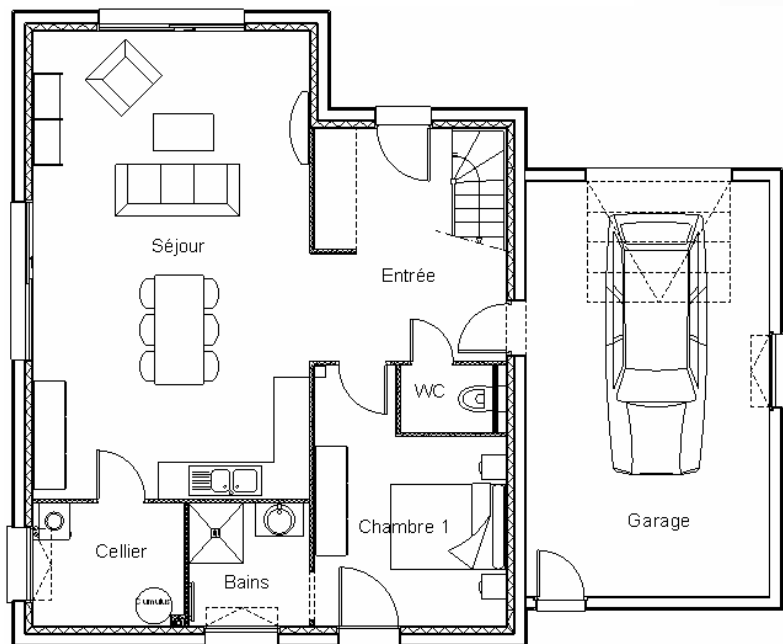

Maisons d'en France
L'ART DE CONSTRUIRE

IONIS

Ce modèle toit terrasse à un parfum d'été. Ces formes cubiques dessinent une maison contemporaine légère où la lumière vous envahie. Surface habitable de 130 m², cette maison duplex offre un séjour aux larges baies vitrées, une chambre en rez de chaussée et 3 chambres et un bureau à l'étage.

IONIS étage

Ce modèle toit terrasse à un parfum d'été. Ces formes cubiques dessinent une maison contemporaine légère où la lumière vous envahie. Surface habitable de 130 m², cette maison duplex offre un séjour aux larges baies vitrées, une chambre en rez de chaussée et 3 chambres et un bureau à l'étage.