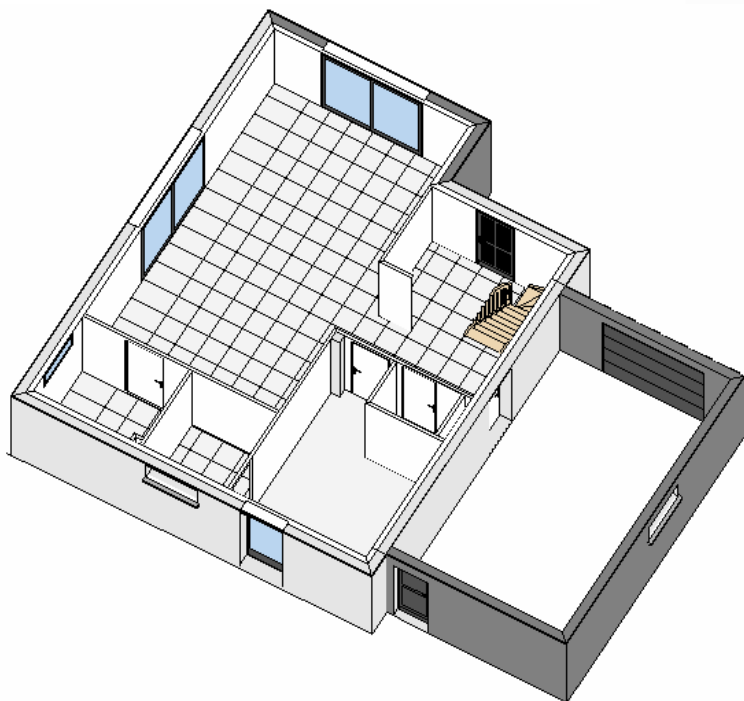

Maisons d'en France
L'ART DE CONSTRUIRE

IONIS

Ce modèle toit terrasse à un parfum d'été. Ces formes cubiques dessinent une maison contemporaine légère où la lumière vous envahie. Surface habitable de 130 m², cette maison duplex offre un séjour aux larges baies vitrées, une chambre en rez de chaussée et 3 chambres et un bureau à l'étage.

IONIS étage

Ce modèle toit terrasse à un parfum d'été. Ces formes cubiques dessinent une maison contemporaine légère où la lumière vous envahie. Surface habitable de 130 m², cette maison duplex offre un séjour aux larges baies vitrées, une chambre en rez de chaussée et 3 chambres et un bureau à l'étage.