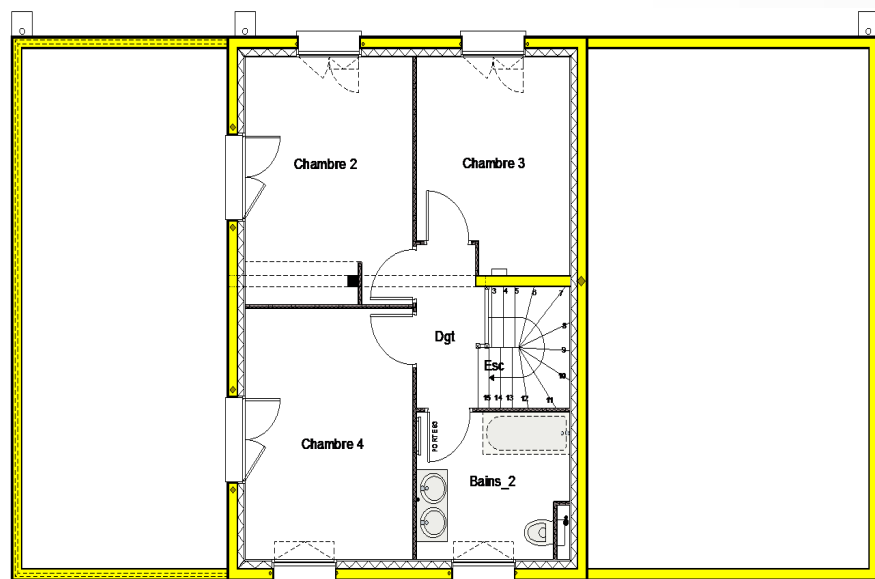

Maisons d'en France
L'ART DE CONSTRUIRE

NAXOS

Ce modèle duplex de 130 m² habitable, aux formes à la fois contemporaines et classiques s'adapte parfaitement, aux évolutions de la vie avec sa chambre et salle de bains au rez-de-chaussée. Il s'intègre joliment pour de nombreux sites.

NAXOS

Ce modèle duplex de 130 m² habitable aux formes à la fois contemporaines et classiques s'adapte parfaitement, aux évolutions de la vie avec sa chambre et salle de bains au rez-de-chaussée . Il s'intègre joliment pour de nombreux sites.