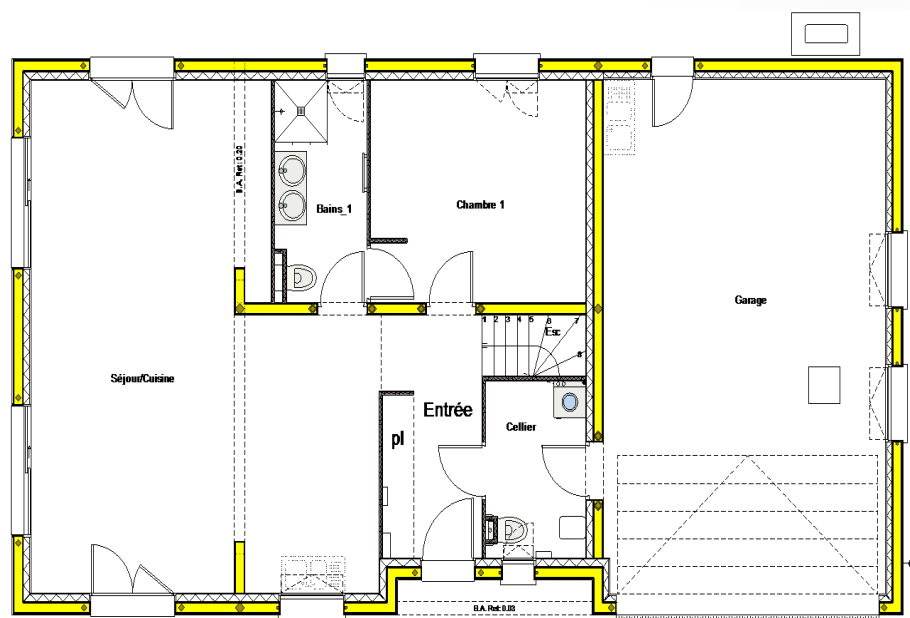

Maisons d'en France
L'ART DE CONSTRUIRE

NAXOS

Ce modèle duplex de 130 m² habitable, aux formes à la fois contemporaines et classiques s'adapte parfaitement, aux évolutions de la vie avec sa chambre et salle de bains au rez-de-chaussée. Il s'intègre joliment pour de nombreux sites.

NAXOS

Ce modèle duplex de 130 m² habitable aux formes à la fois contemporaines et classiques s'adapte parfaitement, aux évolutions de la vie avec sa chambre et salle de bains au rez-de-chaussée . Il s'intègre joliment pour de nombreux sites.