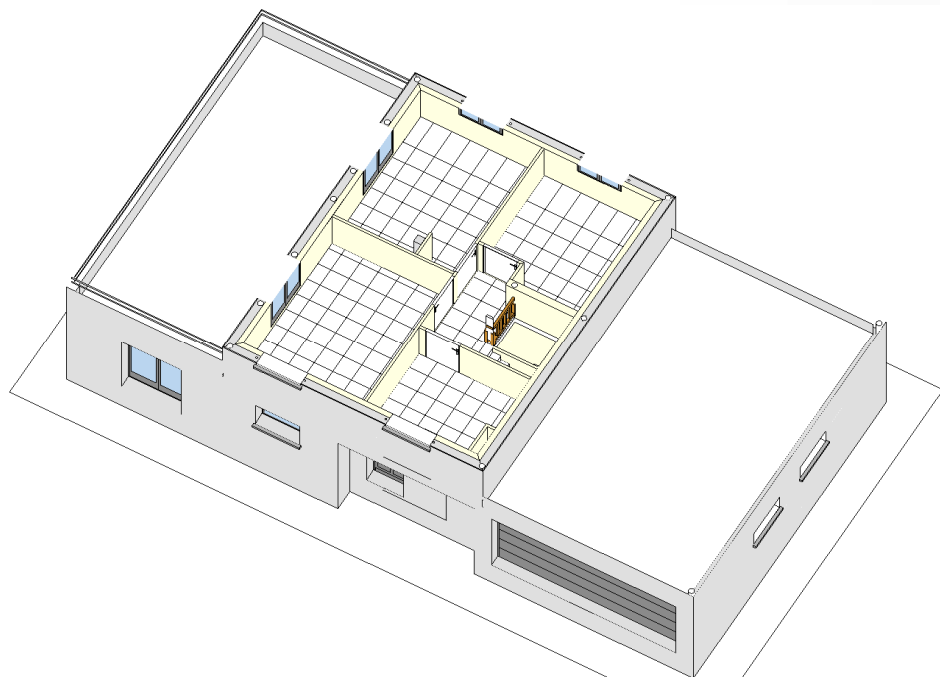

Maisons d'en France
L'ART DE CONSTRUIRE

NAXOS

Ce modèle duplex de 130 m² habitable, aux formes à la fois contemporaines et classiques s'adapte parfaitement, aux évolutions de la vie avec sa chambre et salle de bains au rez-de-chaussée. Il s'intègre joliment pour de nombreux sites.

NAXOS

Ce modèle duplex de 130 m² habitable aux formes à la fois contemporaines et classiques s'adapte parfaitement, aux évolutions de la vie avec sa chambre et salle de bains au rez-de-chaussée . Il s'intègre joliment pour de nombreux sites.