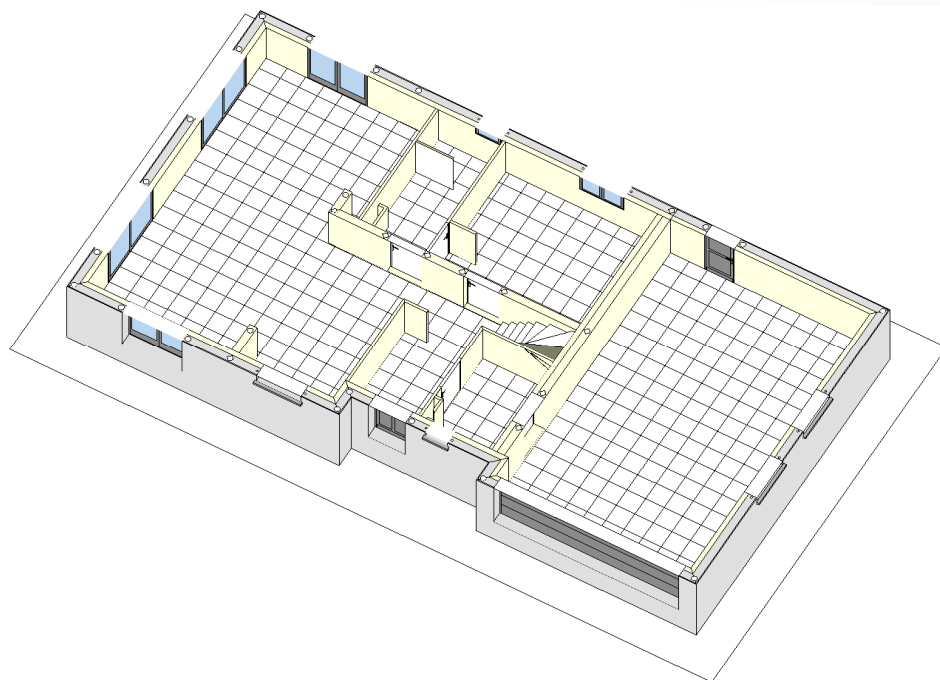

Maisons d'en France
L'ART DE CONSTRUIRE

NAXOS

Ce modèle duplex de 130 m² habitable, aux formes à la fois contemporaines et classiques s'adapte parfaitement, aux évolutions de la vie avec sa chambre et salle de bains au rez-de-chaussée. Il s'intègre joliment pour de nombreux sites.

NAXOS

Ce modèle duplex de 130 m² habitable aux formes à la fois contemporaines et classiques s'adapte parfaitement, aux évolutions de la vie avec sa chambre et salle de bains au rez-de-chaussée . Il s'intègre joliment pour de nombreux sites.