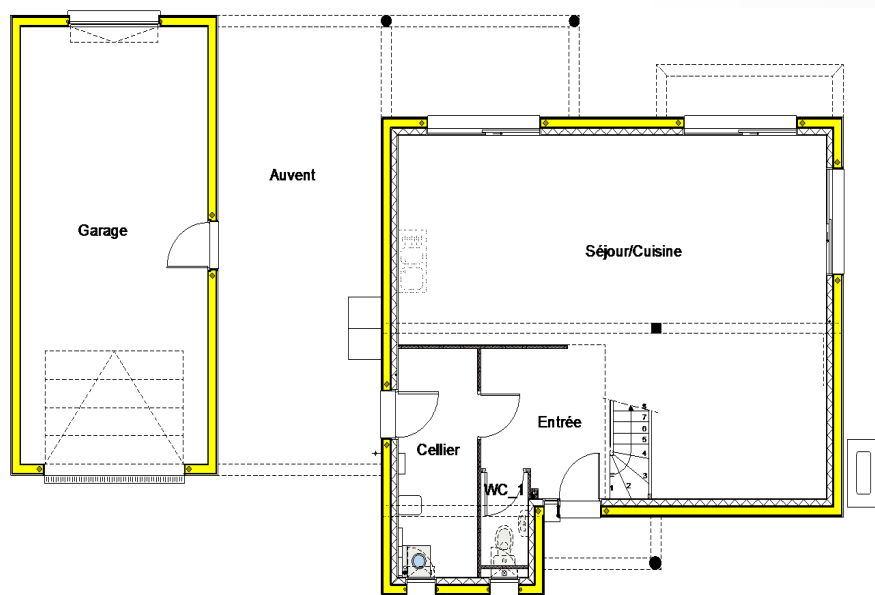

## PAROS

Ce modèle duplex très en vogue, aux formes modernes, aux volumes spacieux vous procurera une ambiance familiale des plus agréables. Vous profiterez d'un grand espace de vie en rez-de-chaussée, très lumineux et prolongé par des terrasses et bien séparé du coin nuit à l'étage.

## PAROS

Ce modèle duplex très en vogue, aux formes modernes, aux volumes spacieux vous procurera une ambiance familiale des plus agréables. Vous profiterez d'un grand espace de jour en rez-de-chaussée, très lumineux, prolongé par des terrasses et bien séparé du coin nuit à l'étage.