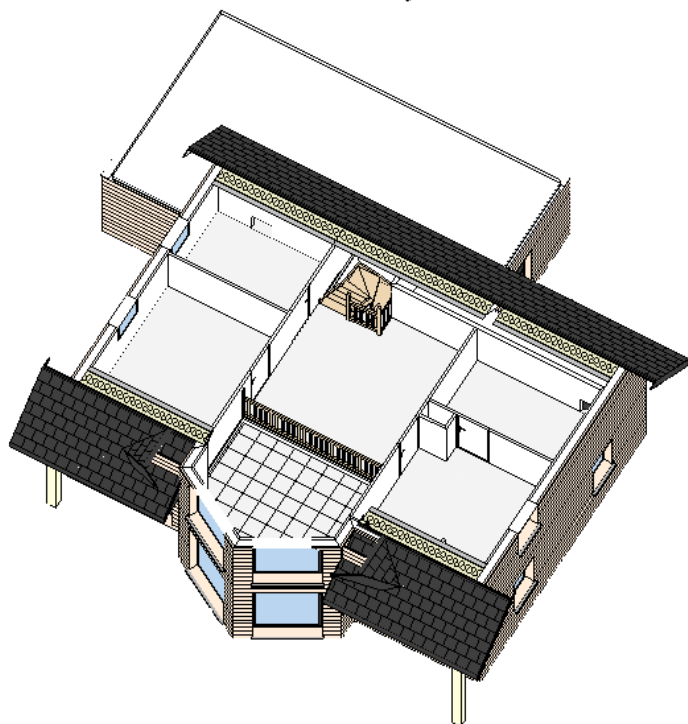

Maisons d'en France
FRANCE-LOTTRE

AMARANTE

Ces formes contemporaines s'intègrent parfaitement à un cadre verdoyant. Surface habitable de 160 m², cette maison duplex spacieuse bénéficie d'espaces chaleureux et confortables dont une suite parentale en rez-de-chaussée, 2 chambres avec mezzanine et un dressing à l'étage.

AMARANTE étage

Ces formes contemporaines s'intègrent parfaitement à un cadre verdoyant. Surface habitable de 160 m², cette maison duplex spacieuse bénéficie d'espaces chaleureux et confortables dont une suite parentale en rez-de-chaussée et 2 chambres avec mezzanine et un dressing à l'étage.