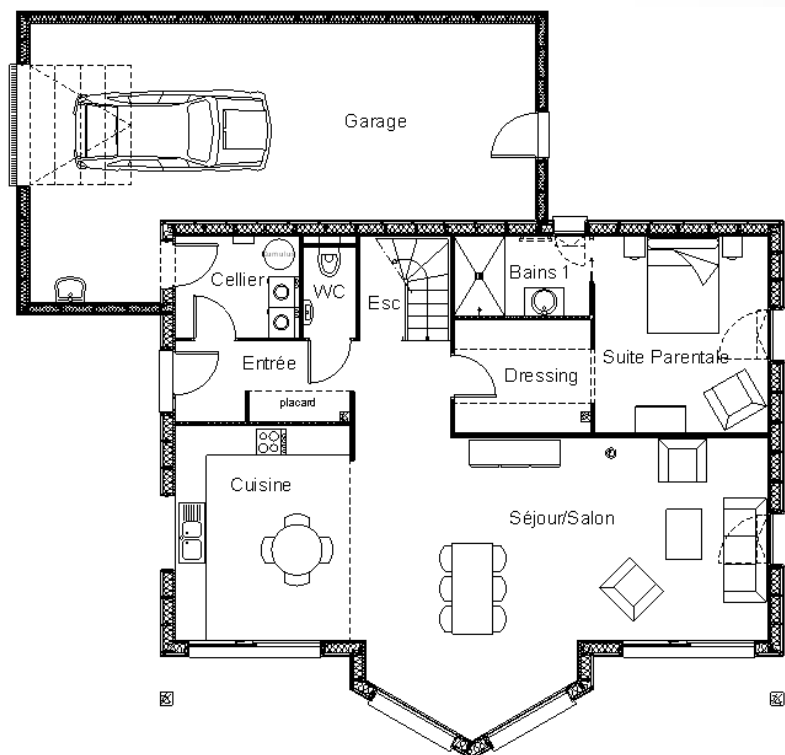

Maisons d'en France
FRANCE-LOTTRE

AMARANTE

Ces formes contemporaines s'intègrent parfaitement à un cadre verdoyant. Surface habitable de 160 m², cette maison duplex spacieuse bénéficie d'espaces chaleureux et confortables dont une suite parentale en rez-de-chaussée, 2 chambres avec mezzanine et un dressing à l'étage.

Les plans sont donnés à titre indicatif et sont des suggestions d'aménagement. Ils peuvent être adaptés suivant vos besoins. Ce document n'est pas contractuel. Modèle déposé. Copie interdite.

Maisons d'en France
FRANCE-LOTTRE

AMARANTE étage

Ces formes contemporaines s'intègrent parfaitement à un cadre verdoyant. Surface habitable de 160 m², cette maison duplex spacieuse bénéficie d'espaces chaleureux et confortables dont une suite parentale en rez-de-chaussée et 2 chambres avec mezzanine et un dressing à l'étage.