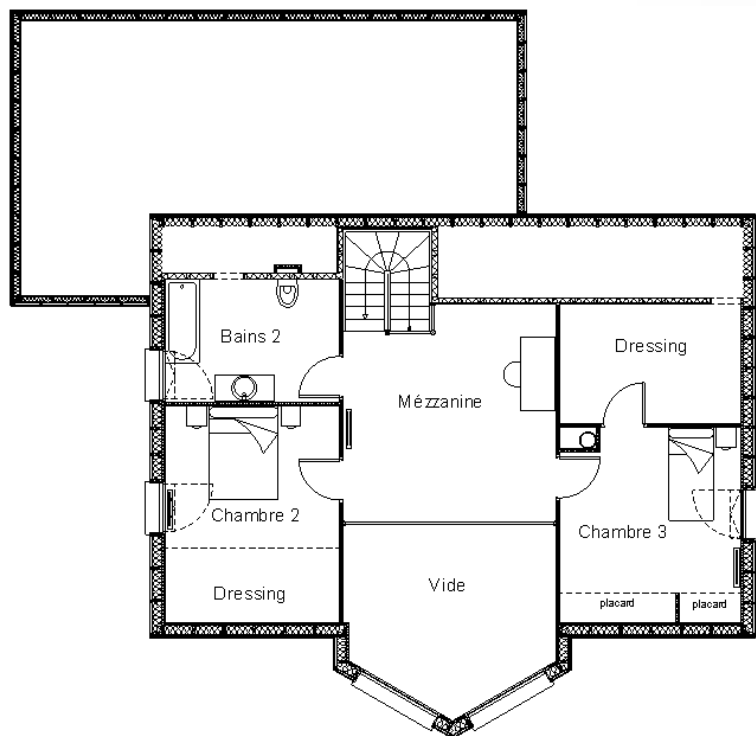

Maisons d'en France
FRANCE-LOTTRE

AMARANTE

Ces formes contemporaines s'intègrent parfaitement à un cadre verdoyant. Surface habitable de 160 m², cette maison duplex spacieuse bénéficie d'espaces chaleureux et confortables dont une suite parentale en rez-de-chaussée, 2 chambres avec mezzanine et un dressing à l'étage.

Les plans sont donnés à titre indicatif et sont des suggestions d'aménagement. Ils peuvent être adaptés suivant vos besoins. Ce document n'est pas contractuel. Modèle déposé. Copie interdite.

Maisons d'en France
FRANCE-LOTTRE

AMARANTE étage

Ces formes contemporaines s'intègrent parfaitement à un cadre verdoyant. Surface habitable de 160 m², cette maison duplex spacieuse bénéficie d'espaces chaleureux et confortables dont une suite parentale en rez-de-chaussée et 2 chambres avec mezzanine et un dressing à l'étage.