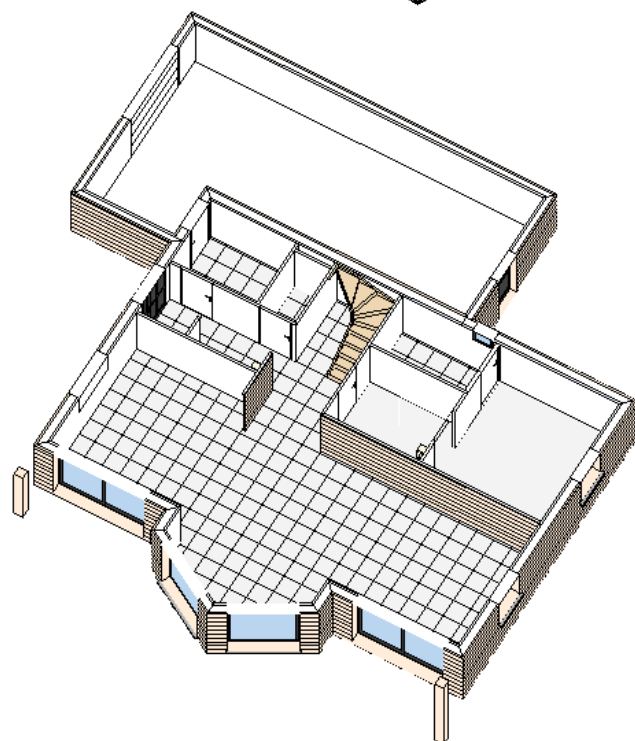

Maisons d'en France
FRANCE-LOTTRE

AMARANTE

Ces formes contemporaines s'intègrent parfaitement à un cadre verdoyant. Surface habitable de 160 m², cette maison duplex spacieuse bénéficie d'espaces chaleureux et confortables dont une suite parentale en rez-de-chaussée, 2 chambres avec mezzanine et un dressing à l'étage.

AMARANTE étage

Ces formes contemporaines s'intègrent parfaitement à un cadre verdoyant. Surface habitable de 160 m², cette maison duplex spacieuse bénéficie d'espaces chaleureux et confortables dont une suite parentale en rez-de-chaussée et 2 chambres avec mezzanine et un dressing à l'étage.