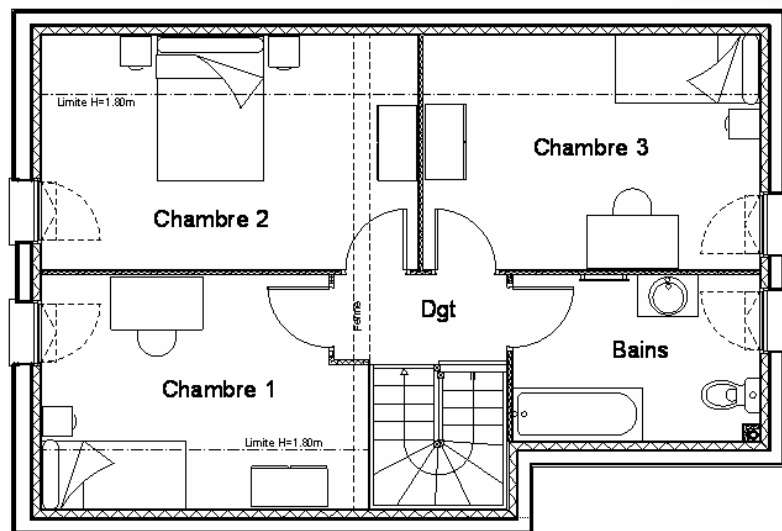

## BAUXITE

Nouveauté 2013 ... maison économique , très compact pour des espaces optimisés. Surface habitable de 95 m<sup>2</sup>, en duplex avec 3 chambres. Possibilité de variantes avec des formes différentes du pignon et du garage.

## BAUXITE étage

Nouveauté 2013 ... maison économique , très compact pour des espaces optimisés. Surface habitable de 95 m<sup>2</sup>, en duplex avec 3 chambres. Possibilité de variantes avec des formes différentes du pignon et du garage.