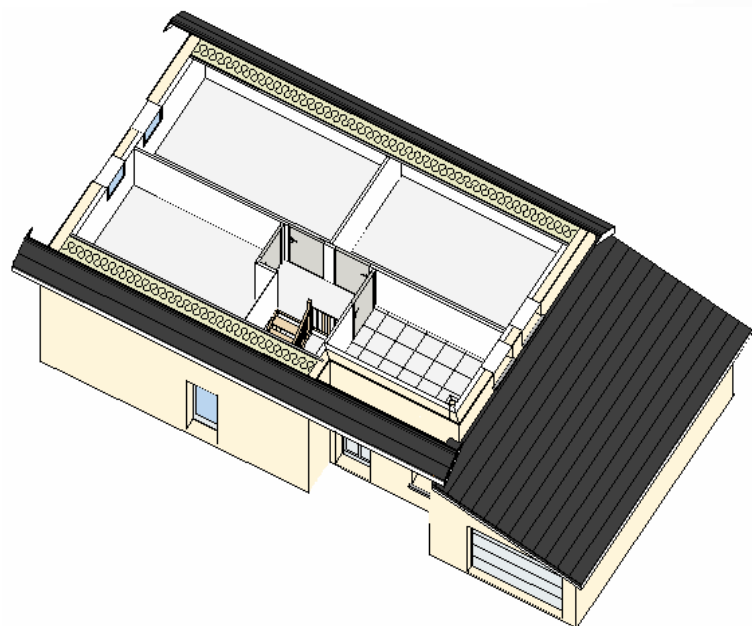

## BAUXITE

Nouveauté 2013 ... maison économique , très compact pour des espaces optimisés. Surface habitable de 95 m<sup>2</sup>, en duplex avec 3 chambres. Possibilité de variantes avec des formes différentes du pignon et du garage.

## BAUXITE étage

Nouveauté 2013 ... maison économique , très compact pour des espaces optimisés. Surface habitable de 95 m<sup>2</sup>, en duplex avec 3 chambres. Possibilité de variantes avec des formes différentes du pignon et du garage.