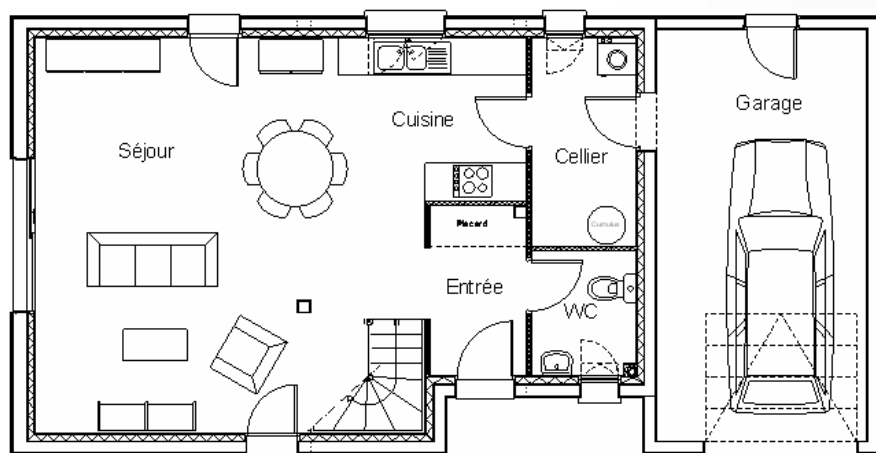

## BAUXITE

Nouveauté 2013 ... maison économique , très compact pour des espaces optimisés. Surface habitable de 95 m<sup>2</sup>, en duplex avec 3 chambres. Possibilité de variantes avec des formes différentes du pignon et du garage.

## BAUXITE étage

Nouveauté 2013 ... maison économique , très compact pour des espaces optimisés. Surface habitable de 95 m<sup>2</sup>, en duplex avec 3 chambres. Possibilité de variantes avec des formes différentes du pignon et du garage.