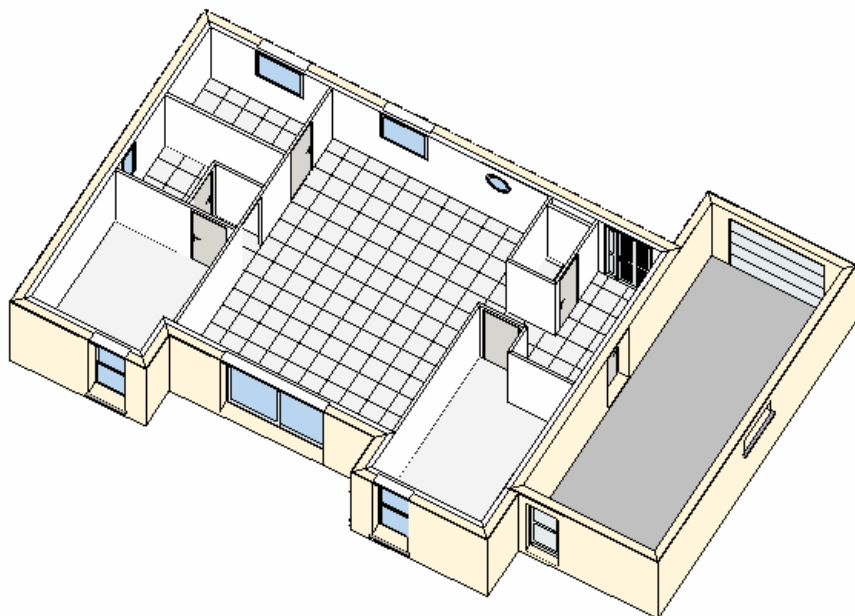

Maisons d'en France
L'ART DE CONSTRUIRE

JASPE 80

Nouveauté 2013 ... maison moderne et modulable. Très agréable avec un séjour cuisine traversant et central. Surface habitable de 80 m² de plain pied.

Les plans sont donnés à titre indicatif et sont des suggestions d'aménagement. Ils peuvent être adaptés suivant vos besoins. Ce document n'est pas contractuel. Modèle déposé. Copie interdite.