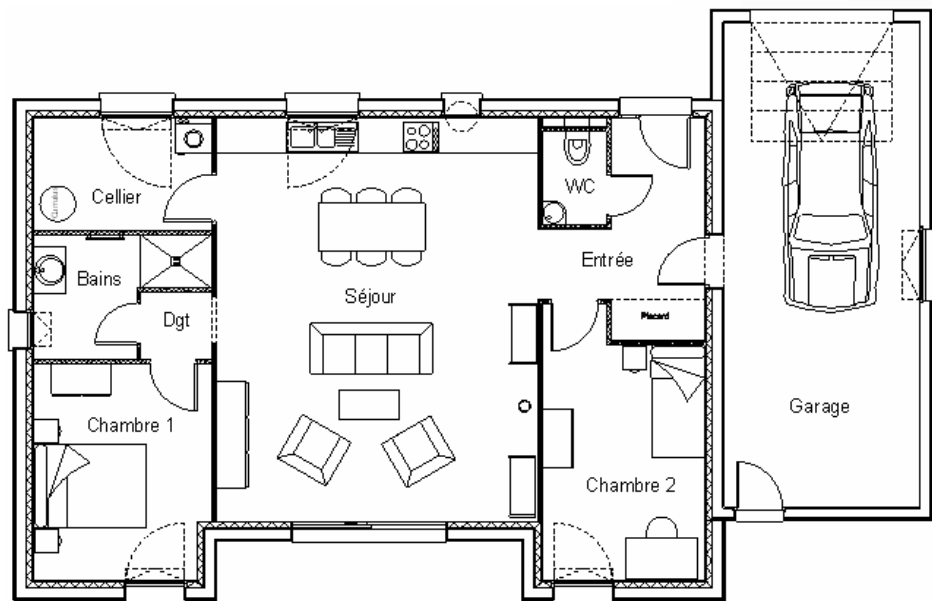

Maisons d'en France
L'ART DE CONSTRUIRE

JASPE 80

Nouveauté 2013 ... maison moderne et modulable. Très agréable avec un séjour cuisine traversant et central. Surface habitable de 80 m² de plain pied.

Les plans sont donnés à titre indicatif et sont des suggestions d'aménagement. Ils peuvent être adaptés suivant vos besoins. Ce document n'est pas contractuel. Modèle déposé. Copie interdite.