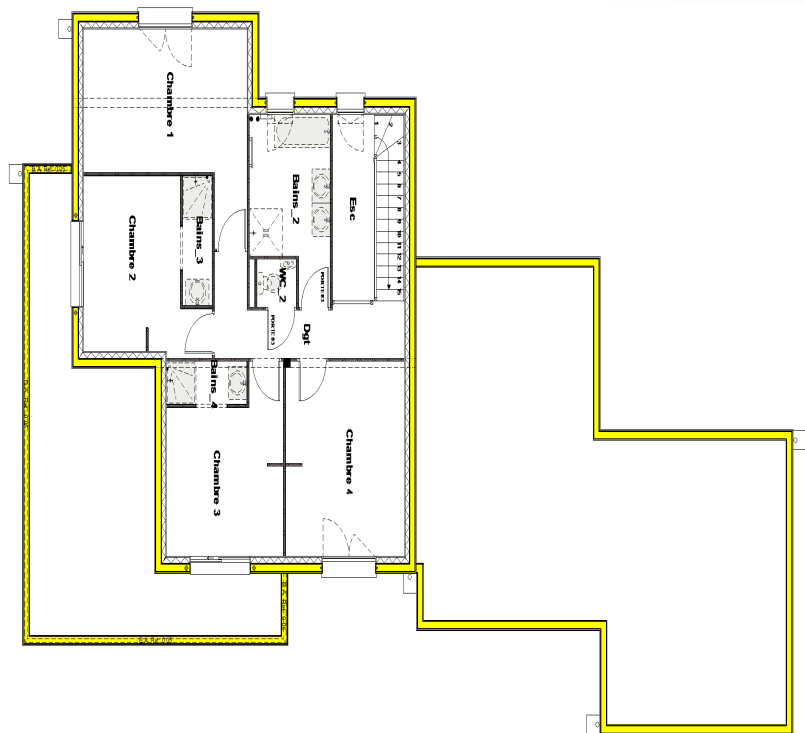

Maisons d'en France
L'ART DE CONSTRUIRE

SANTORIN

Ce modèle duplex de 200 m² habitable très contemporain est composé de différents volumes cubiques pour une esthétique parfaite et une relation réussie entre les grands espaces intérieurs et extérieurs.

Les plans sont donnés à titre indicatif et sont des suggestions d'aménagement. Ils peuvent être adaptés suivant vos besoins. Ce document n'est pas contractuel. Modèle déposé. Copie interdite.

Maisons d'en France
L'ART DE CONSTRUIRE

SANTORIN

Ce modèle duplex de 200 m² habitable très contemporain est composé de différents volumes cubiques pour une esthétique parfaite et une relation réussie entre les grands espaces intérieurs et extérieurs.