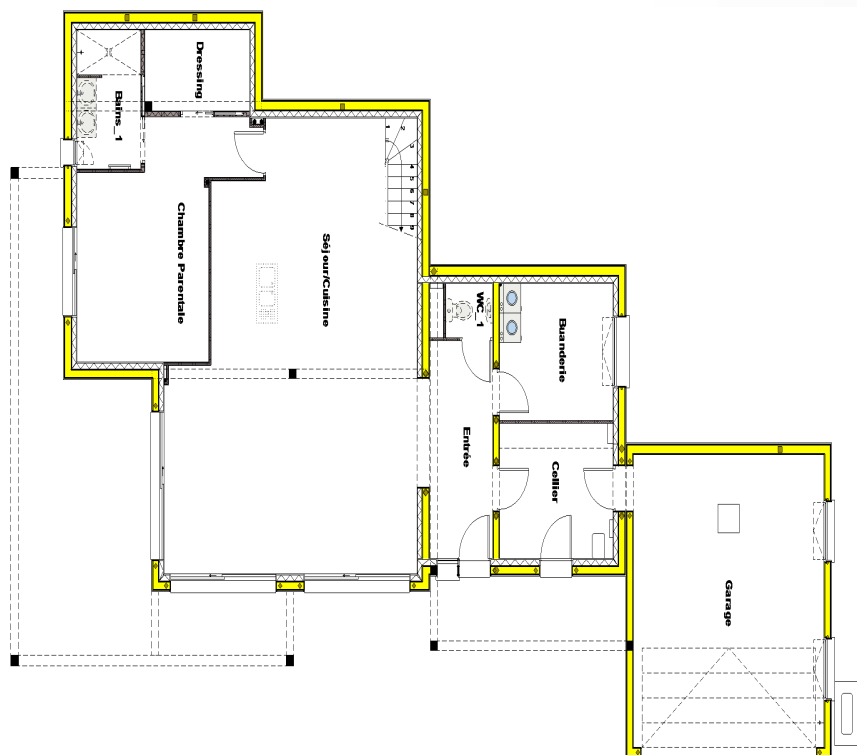

Maisons d'en France
L'ART DE CONSTRUIRE

SANTORIN

Ce modèle duplex de 200 m² habitable très contemporain est composé de différents volumes cubiques pour une esthétique parfaite et une relation réussie entre les grands espaces intérieurs et extérieurs.

Les plans sont donnés à titre indicatif et sont des suggestions d'aménagement. Ils peuvent être adaptés suivant vos besoins. Ce document n'est pas contractuel. Modèle déposé. Copie interdite.

Maisons d'en France
L'ART DE CONSTRUIRE

SANTORIN

Ce modèle duplex de 200 m² habitable très contemporain est composé de différents volumes cubiques pour une esthétique parfaite et une relation réussie entre les grands espaces intérieurs et extérieurs.