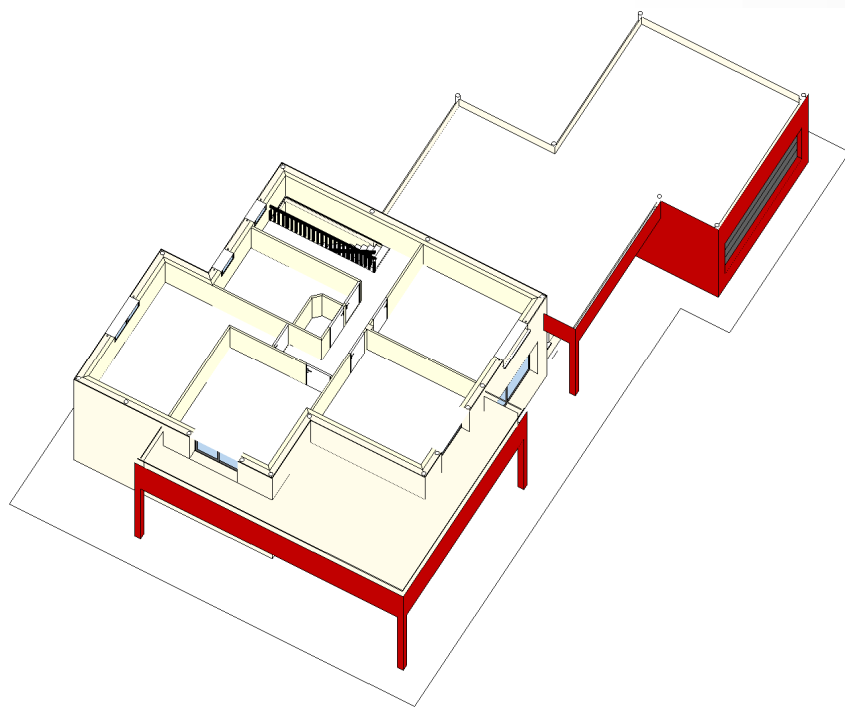

Maisons d'en France
L'ART DE CONSTRUIRE

SANTORIN

Ce modèle duplex de 200 m² habitable très contemporain est composé de différents volumes cubiques pour une esthétique parfaite et une relation réussie entre les grands espaces intérieurs et extérieurs.

SANTORIN

Ce modèle duplex de 200 m² habitable très contemporain est composé de différents volumes cubiques pour une esthétique parfaite et une relation réussie entre les grands espaces intérieurs et extérieurs.