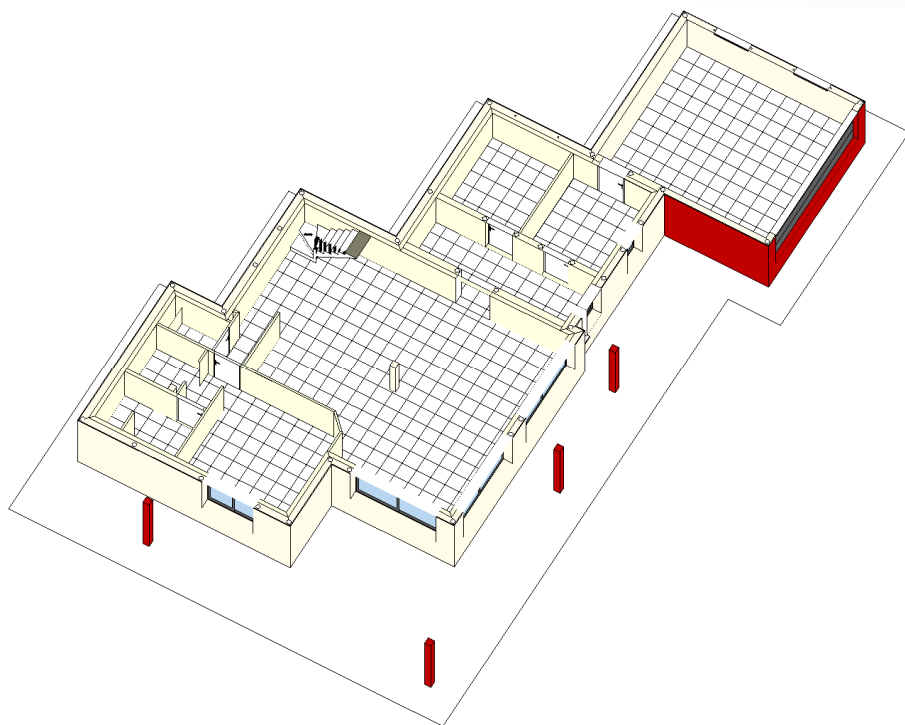

Maisons d'en France
L'ART DE CONSTRUIRE

SANTORIN

Ce modèle duplex de 200 m² habitable très contemporain est composé de différents volumes cubiques pour une esthétique parfaite et une relation réussie entre les grands espaces intérieurs et extérieurs.

SANTORIN

Ce modèle duplex de 200 m² habitable très contemporain est composé de différents volumes cubiques pour une esthétique parfaite et une relation réussie entre les grands espaces intérieurs et extérieurs.