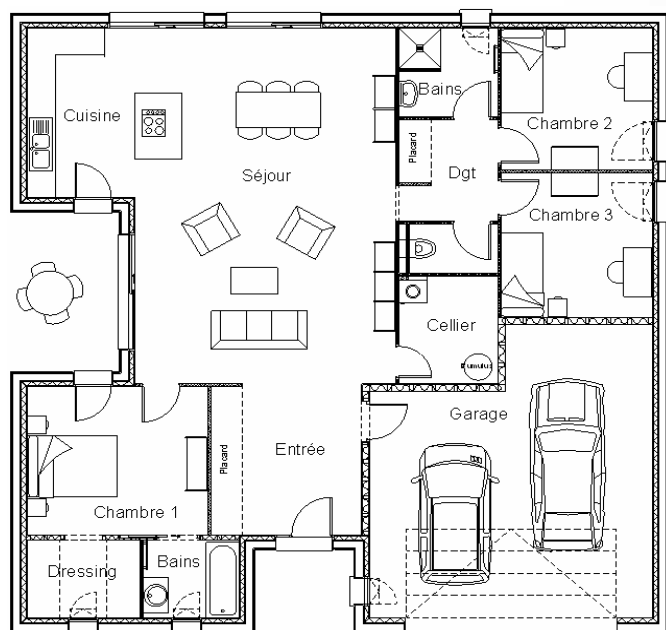

Maisons d'en France
L'ART DE CONSTRUIRE

BERYL

Nouveauté 2013 ... belle maison au confort privilégié, toit quatre pans. Surface habitable de 125 m² de plain pied avec 3 chambres. Ouverte sur l'extérieur par une terrasse et un demi patio partagé entre la cuisine, le séjour et la chambre parentale.

Les plans sont donnés à titre indicatif et sont des suggestions d'aménagement. Ils peuvent être adaptés suivant vos besoins. Ce document n'est pas contractuel. Modèle déposé. Copie interdite.