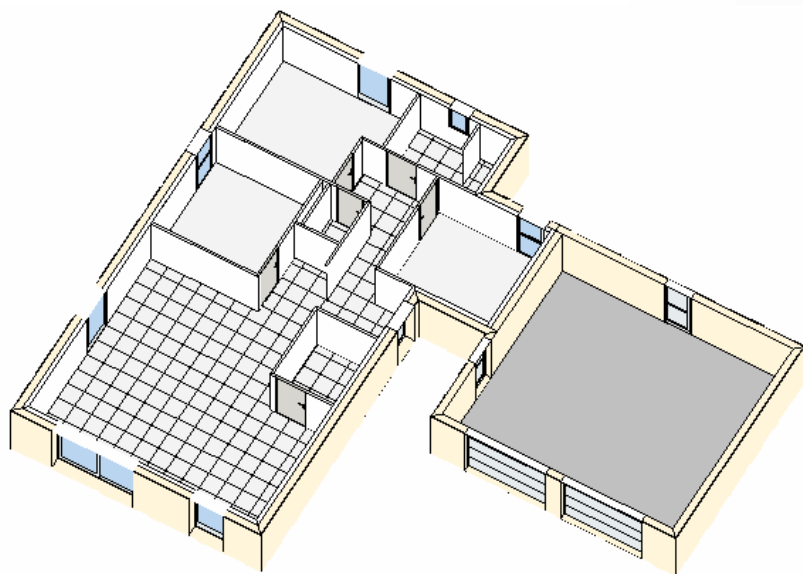

## SERPENTINE

Nouveauté 2013 ... Indémodable, la maison en L de plain pied, avec les caractéristiques de la CALCEDONIE. Ce modèle permet une orientation différente selon l'adaptation au terrain. Surface habitable de 90 m<sup>2</sup> avec un double garage bien précieux.