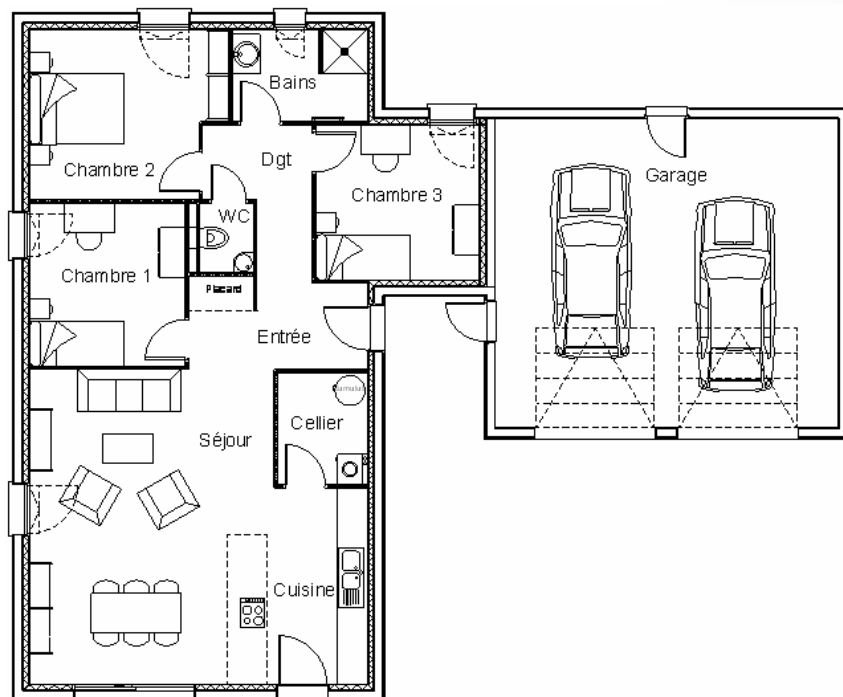

## SERPENTINE

Nouveauté 2013 ... Indémodable, la maison en L de plain pied, avec les caractéristiques de la CALCEDONIE. Ce modèle permet une orientation différente selon l'adaptation au terrain. Surface habitable de 90 m<sup>2</sup> avec un double garage bien précieux.